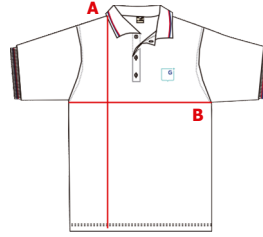

UNIFORME SAN GABRIEL

TALLAS Y MEDIDAS

Todas las medidas estan en cm

POLO MANGA LARGA

Talla	1	2	4	6	8	10	12	14	16	18	20	22	24	26
Largo(A)	44	47	50	53	56	59	62	65	68	71	74	77	80	83
Pecho (B)	33	35	37	40	42	44	47	49	51	54	56	58	60	63

POLO MANGA CORTA

Talla	1	2	4	6	8	10	12	14	16	18	20	22	24	26
Largo(A)	44	47	50	53	56	59	62	65	68	71	74	77	80	83
Pecho (B)	33	35	37	40	42	44	47	49	51	54	56	58	60	63

Todas las medidas estan en cm

FALDA TIRANTES

Talla	0	2	4	6	8
Largo (A)	29	32	35	38	41
Ancho (B)	25,5	27	28,5	30	31,5

FALDA

Talla	8	10	12	14	16	18
Largo (A)	41	44	47	50	53	56
Ancho (B)	31,5	33	34,5	36	37,5	39

Todas las medidas estan en cm

PANTALON LARGO

Talla	2	4	6	8	10	12	14	16	18	20	22	24
Largo (A)	62	70	78	87	95	100	104	109	111	113	116	120
Cintura (B)	23	23	26	26	29	29	32	32	35	35	38	40
(B) Estirada	28	30	32	34	36	38	40	42	44	46	48	50
Cadera (C)	36	38	40	42	44	46	48	50	52	54	56	58