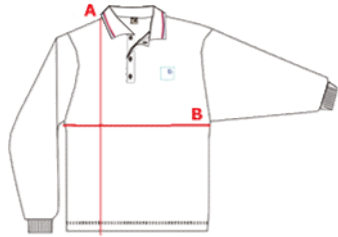

UNIFORME SAN GABRIEL

TALLAS Y MEDIDAS

Todas las medidas estan en cm

POLO MANGA LARGA

Talla	1	2	4	6	8	10	12	14	16	18	20	22	24	26
Largo(A)	44	47	50	53	56	59	62	65	68	71	74	77	80	83
Pecho (B)	33	35	37	40	42	44	47	49	51	54	56	58	60	63

POLO MANGA CORTA

Talla	1	2	4	6	8	10	12	14	16	18	20	22	24	26
Largo(A)	44	47	50	53	56	59	62	65	68	71	74	77	80	83
Pecho (B)	33	35	37	40	42	44	47	49	51	54	56	58	60	63

Todas las medidas estan en cm

FALDA TIRANTES