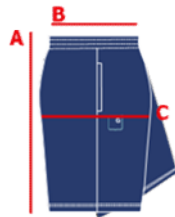

Talla	000	00	0	1	2	3	4
Largo (A)	34	38	42	46	51	55	59
Ancho (B)	31	34	36	39	42	45	48

Todas las medidas estan en cm

CAMISETA EDUCACIÓN FÍSICA ALGODÓN

Talla	000	00	0	1	2	3	4	5	6	7	8	9	10
Largo(A)	41	45	49	53	57	61	66	69	72	75	78	81	84
Pecho (B)	30	33	36	39	41	44	46	49	52	55	58	61	64

CAMISETA EDUCACIÓN FÍSICA GESDRY

Talla	1	2	3	4	5	6	7	8	9	10
Largo (A)	52	57	61	65	68	71	74	77	80	83
Ancho (B)	40	42	45	48	51	54	56	59	62	65
Manga (C)	25	28	30	33	36	38	41	43	46	48

Todas las medidas estan en cm

PANTALON DEPORTIVO PRIMARIA / ESO / BACHILLERATO

Talla	0	1	2	3	4	5	6	7	8	9	10
Largo (A)	66	73	80	88	94	100	106	112	118	124	130
Cintura (B)	24	27	30	31	32	33	34	35	36	37	38

PANTALÓN DEPORTIVO INFANTIL

Talla	0000	000	00	0	1	2	3
Largo (A)	54	58	64	68	76	82	86
Cintura (B)	26	27	28	29	30	31	32

Todas las medidas estan en cm

BERMUDA EDUCACIÓN FÍSICA

Talla	00	0	1	2	3	4	5	6	7	8	9	10
Largo (A)	33	35	37	40	42	44	47	49	51	54	57	57
Cintura (B)	24	25	26	27	28	29	30	31	32	33	34	34
Cadera (C)	38	40	42	45	47	49	51	54	57	60	63	66