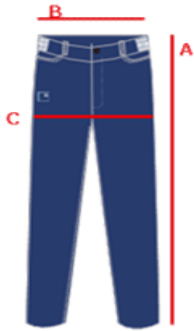

UNIFORME SAN GABRIEL

TALLAS Y MEDIDAS

Todas las medidas estan en cm

POLO MANGA LARGA

Talla	1	2	4	6	8	10	12	14	16	18	20	22	24	26
Largo(A)	44	47	50	53	56	59	62	65	68	71	74	77	80	83
Pecho (B)	33	35	37	40	42	44	47	49	51	54	56	58	60	63

POLO MANGA CORTA

Talla	1	2	4	6	8	10	12	14	16	18	20	22	24	26
Largo(A)	44	47	50	53	56	59	62	65	68	71	74	77	80	83
Pecho (B)	33	35	37	40	42	44	47	49	51	54	56	58	60	63

Todas las medidas estan en cm

FALDA TIRANTES

Talla	0	2	4	6	8
Largo (A)	29	32	35	38	41
Ancho (B)	25,5	27	28,5	30	31,5

FALDA

Talla	8	10	12	14	16	18
Largo (A)	41	44	47	50	53	56
Ancho (B)	31,5	33	34,5	36	37,5	39

Todas las medidas estan en cm

PANTALON LARGO

Talla	2	4	6	8	10	12	14	16	18	20	22	24
Largo (A)	62	70	78	87	95	100	104	109	111	113	116	120
Cintura (B)	23	23	26	26	29	29	32	32	35	35	38	40
(B) Estirada	28	30	32	34	36	38	40	42	44	46	48	50
Cadera (C)	36	38	40	42	44	46	48	50	52	54	56	58