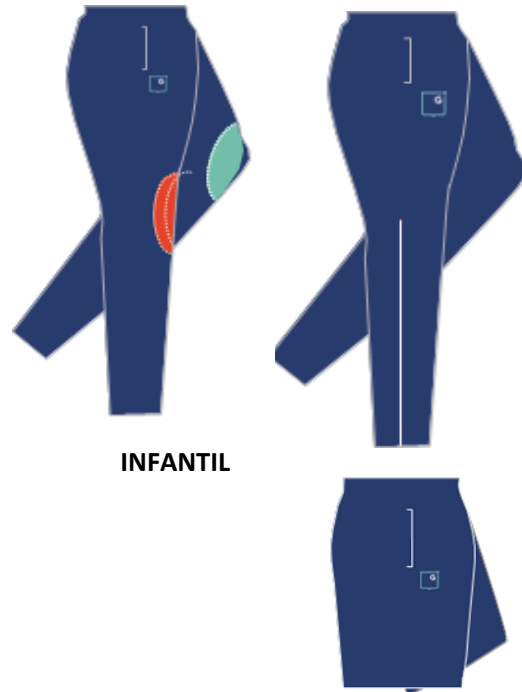

INFANTIL**TALLAS****1º INFANTIL (3-4 AÑOS)**

CAMISETA	0000/000
SUDADERA	0000/000
PANTALÓN DEPORTIVO	0000/000/00
BERMUDA	00/0
POLO	1/2
JERSEY	1/2
PANTALÓN UNIFORME	1/2
FALDA	0 / 2
BABY	3 / 4

CAMISETA**2º INFANTIL (4-5 AÑOS)**

CAMISETA	000/00
SUDADERA	00/0
PANTALÓN DEPORTIVO	000/00
BERMUDA	0
POLO	2 / 4
JERSEY	2
PANTALÓN UNIFORME	2 / 4
FALDA	2 / 4
BABY	4/5

PANTALON DEPORTIVO**INFANTIL****BERMUDA****3º INFANTIL (5-6 AÑOS)**

CAMISETA	00/0
SUDADERA	0
PANTALÓN DEPORTIVO	00/0/1
BERMUDA	1
POLO	4 / 6
JERSEY	4/6
PANTALÓN UNIFORME	4
FALDA	4
BABY	5 / 6